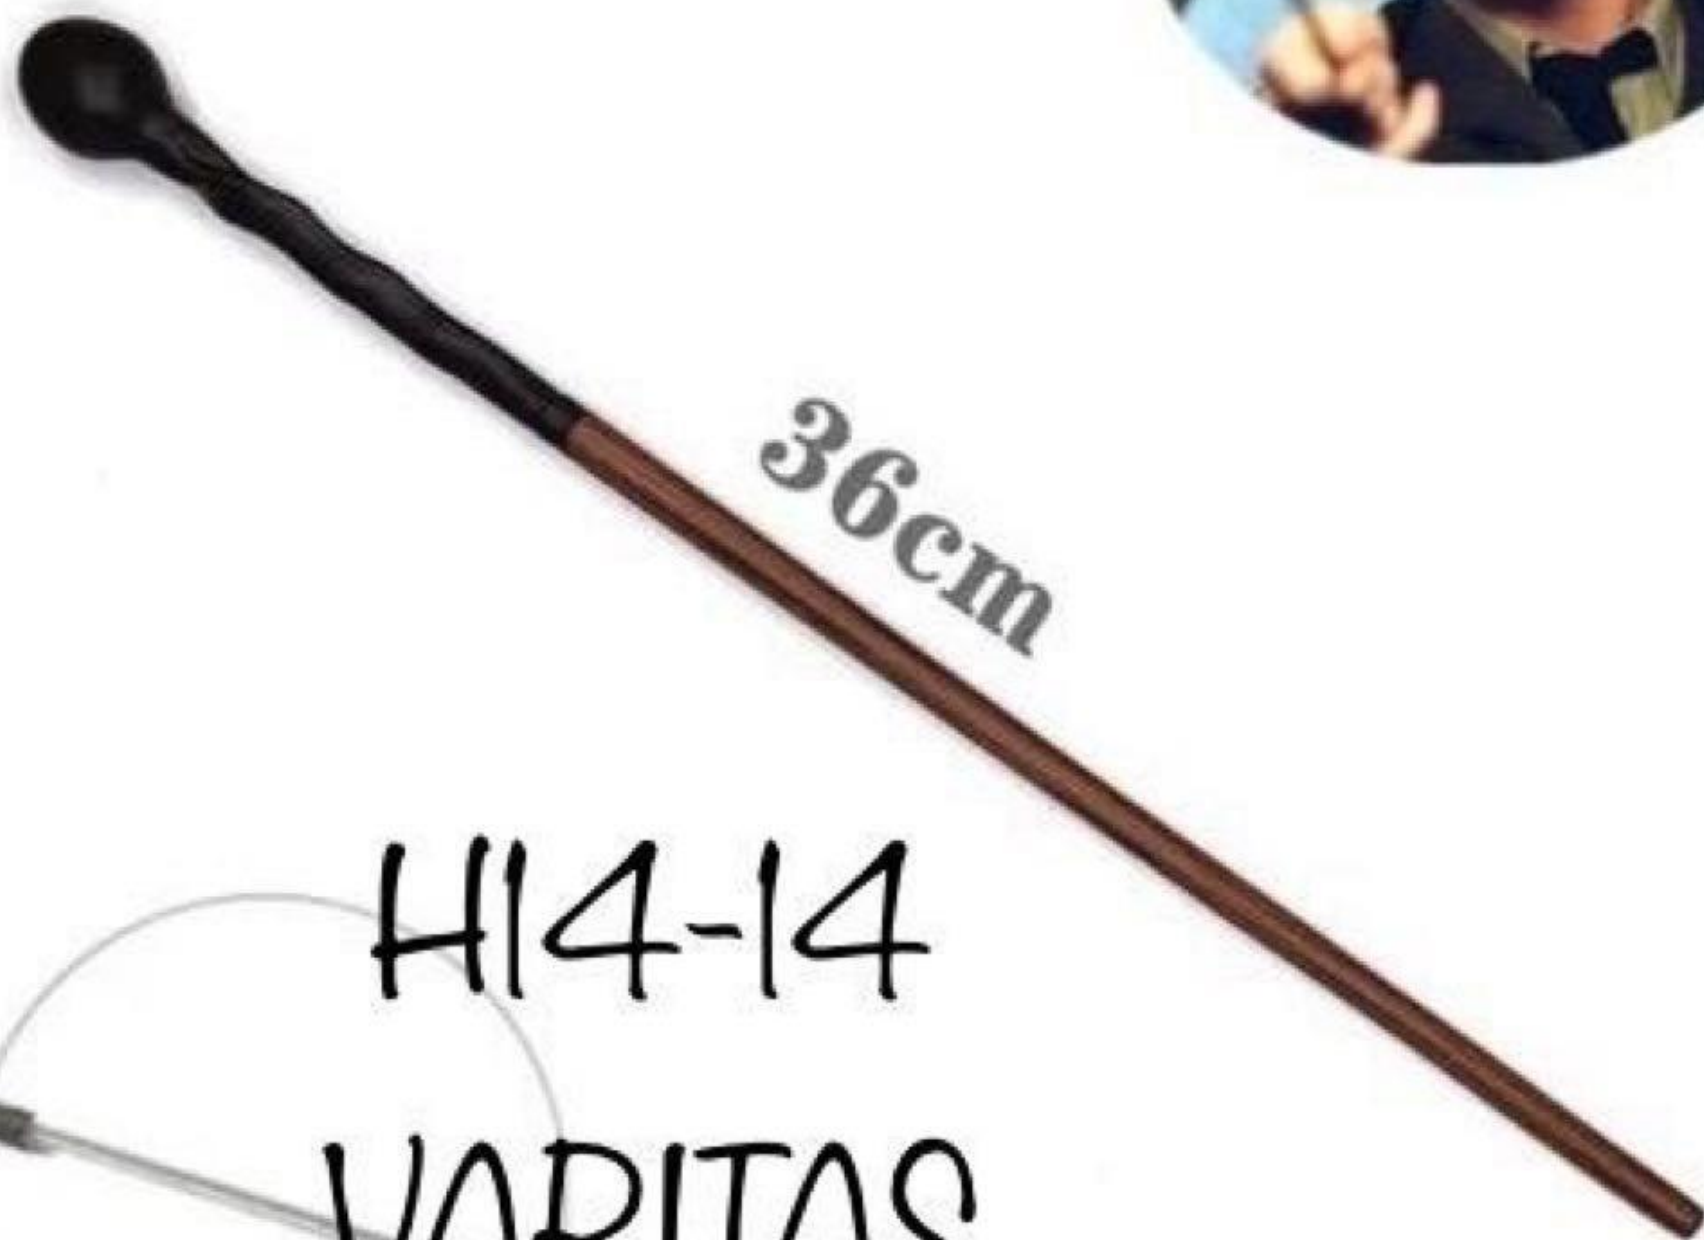

VARITAS

COD 2526484

36cm

H14-5

VARITAS

COD 2526484

38cm

H14-2

VARITAS

COD 2526484

36cm

H14-1

VARITAS

COD 2526484

Magic Wand

H18-4

VARITAS

COD 3637020

36cm

H14-14

VARITAS

COD 2526484

34cm

H14-4