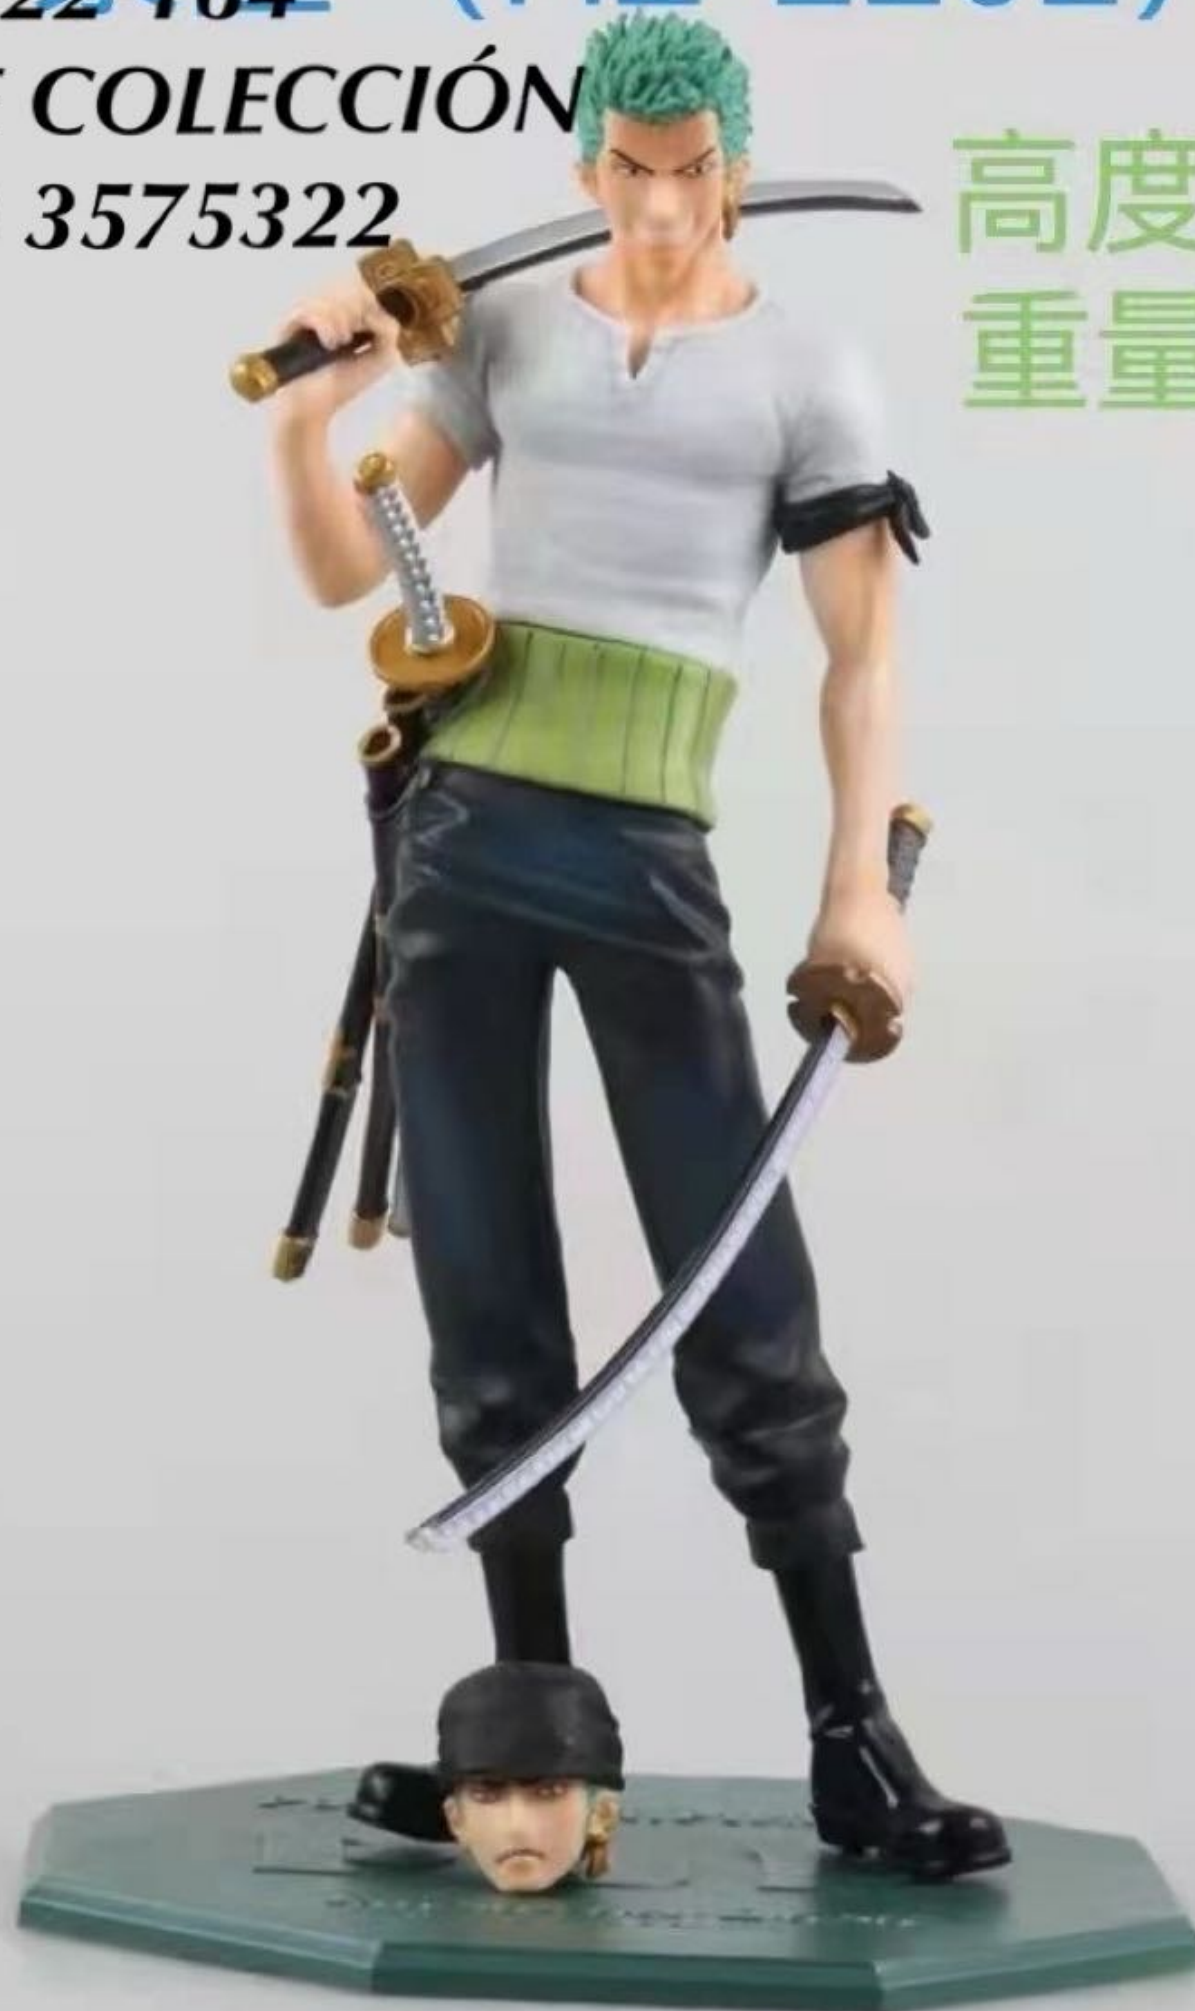

索隆 (HZ-2202) 可换头

HF22-164

JUGUETE COLECCIÓN

COD 3575322

高度: 23cm

重量: 240g

# 和服白胡子

HF22-208  
JUGUETE COLECCIÓN  
COD 3579522

高度: 18.5cm  
重量: 309g

HF22-209

JUGUETE COLECCIÓN

COD 2689326