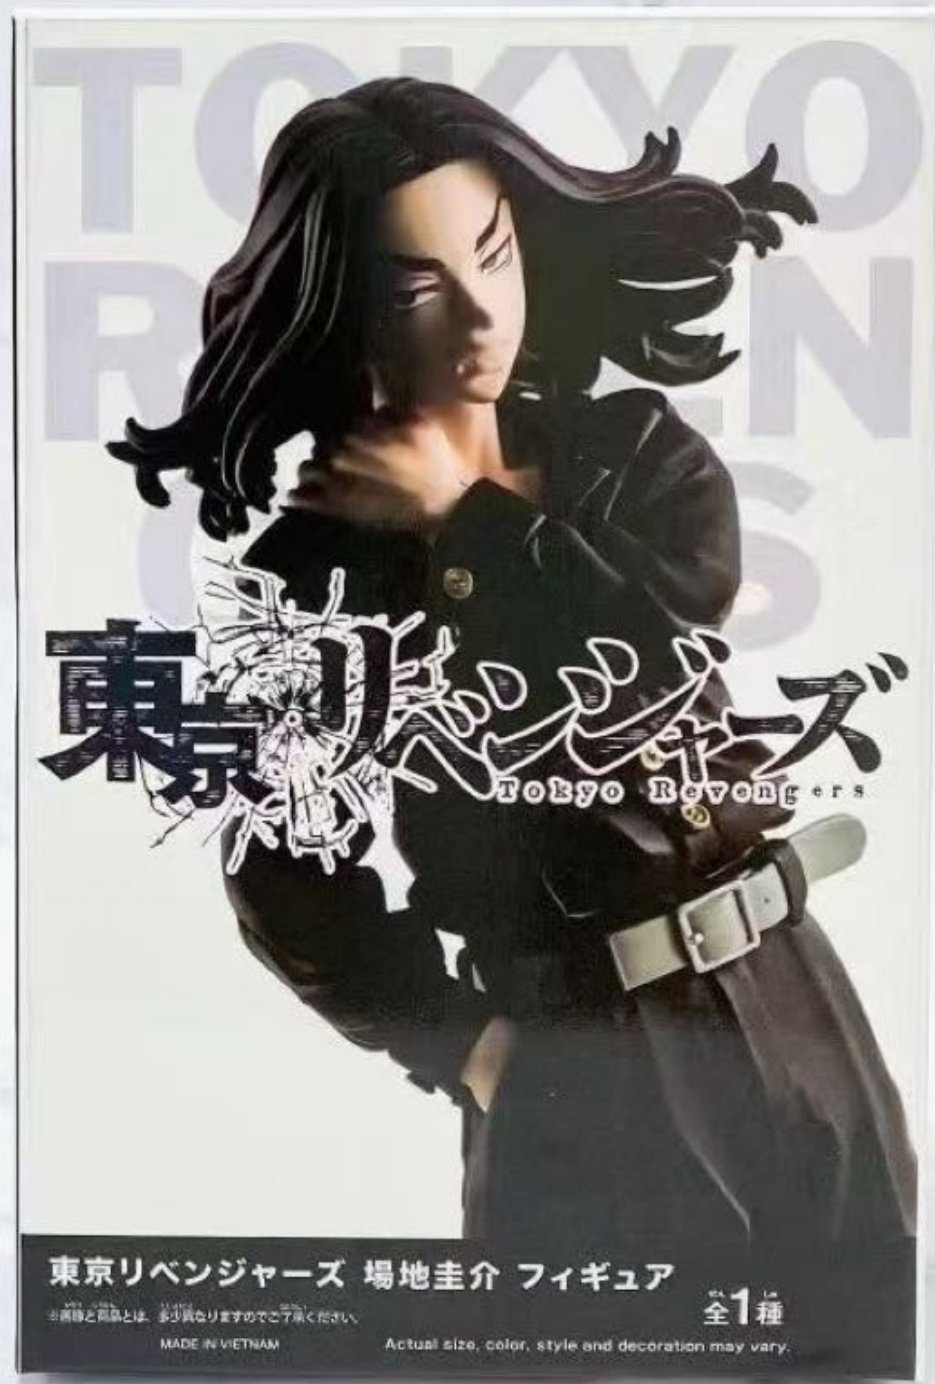

場地圭介

HF22-69

JUGUETE COLECCIÓN

COD 2589546

规格: 17cm 净重135g

箱装: 150套

彩盒尺寸: 12×9×18