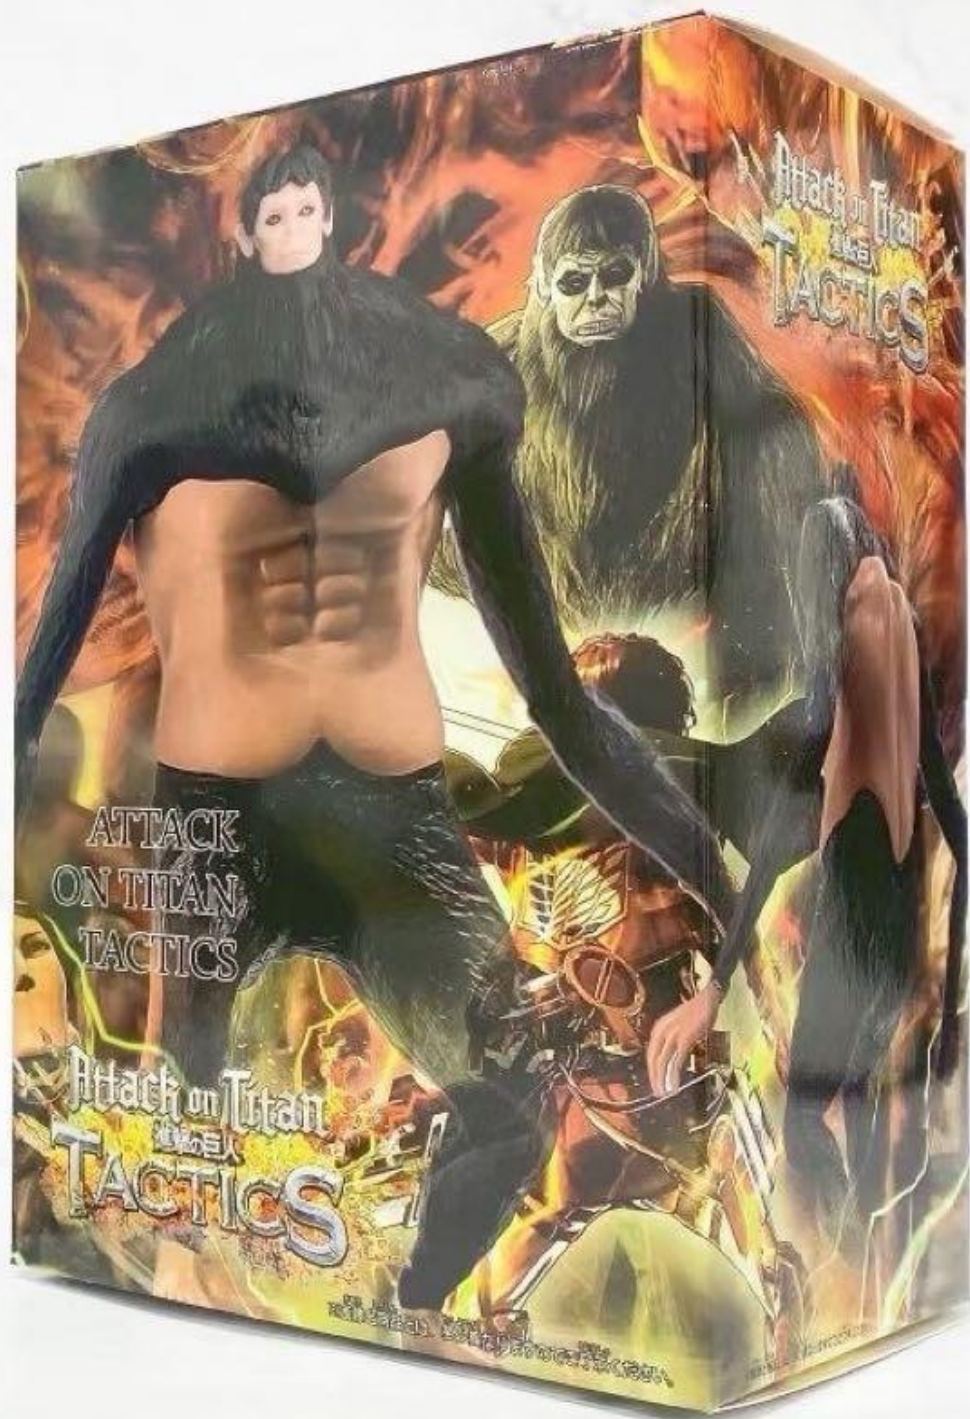

www.adiscol.com

HF21-106
JUGUETE COLECCIÓN
COD 3322

兽之巨人

HF93-28

JUGUETE COLECCIÓN 16.5CM

COD 2670916

高：16.5cm 重：167g

箱装：100套

彩盒尺寸：12×9×18

HF93-49
JUGUETE COLECCIÓN 21CM
COD 3670912

⚠ WARNING: THIS IS NOT A TOY. FOR AGES 15 AND UP : CHOKING HAZARD

figma

PRODUCTS NUMBER

207

エレン・イェーガー

EREN YEAGER
Attack on Titan