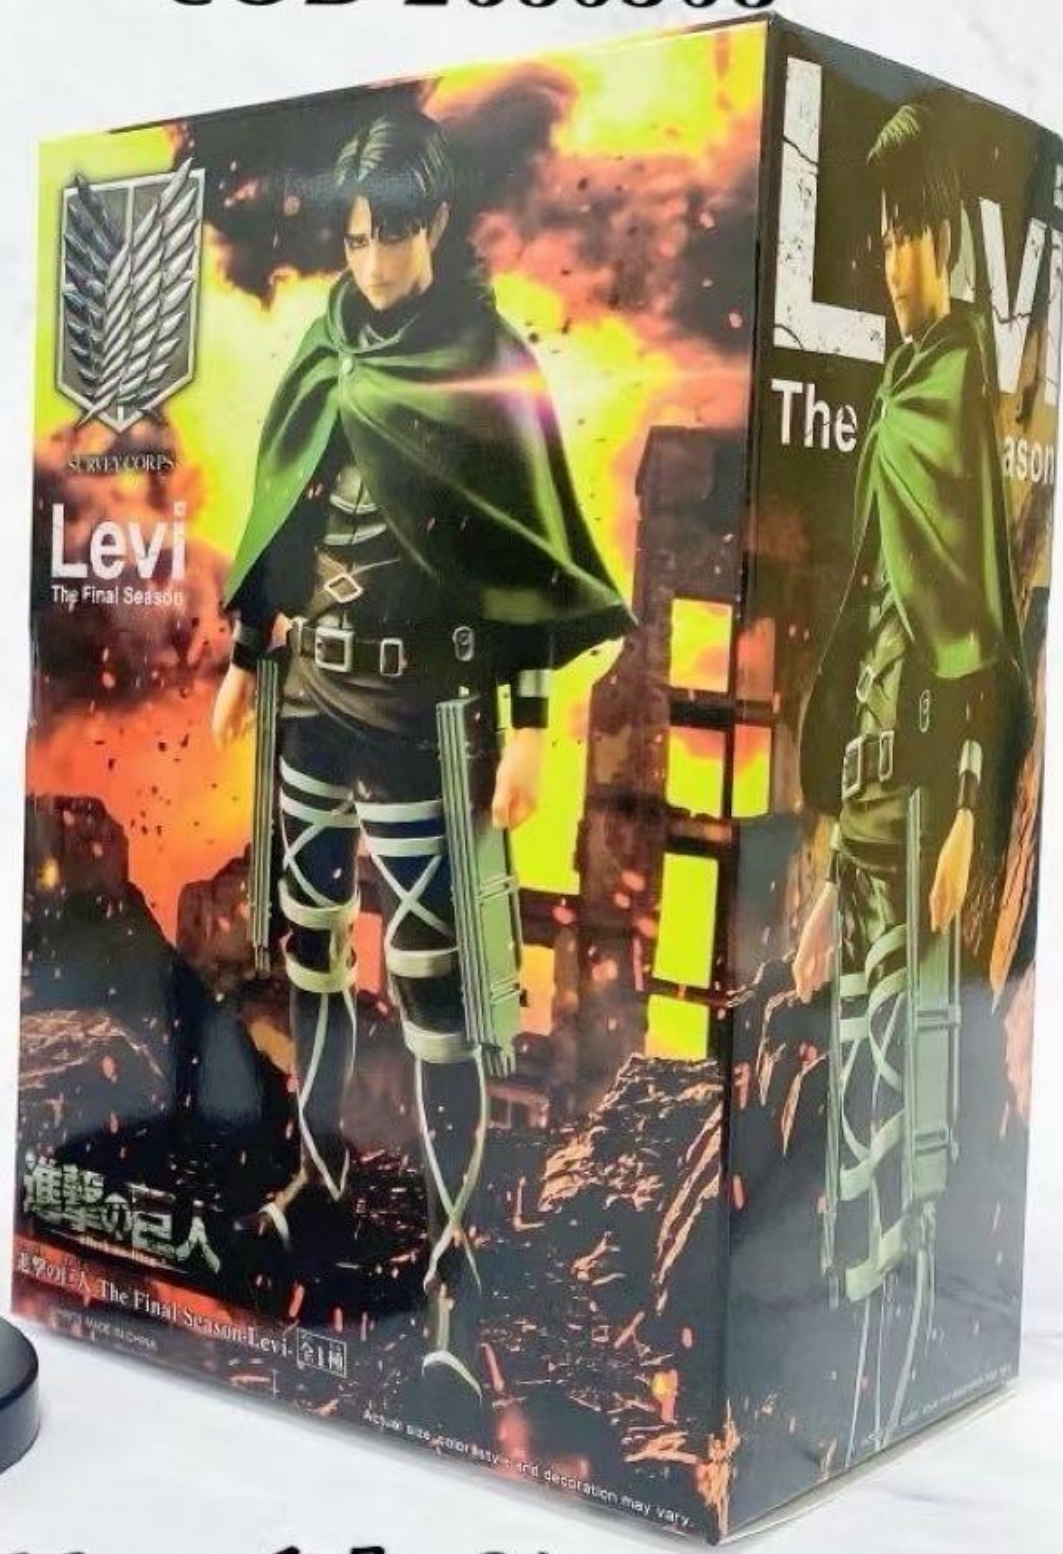

高度：18.5cm 重量：155g

箱装：150个

彩盒尺寸：12×9×18

利威尔兵长

HF22-80

JUGUETE COLECCIÓN

COD 2680508

高度: 16cm 重量: 94g